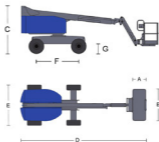

LAMMINSIVU

LAMMINSIVU OY

TEIVAANKATU 4, 33400 TAMPERE

PUH. (03) 3142 1100 (24H), FAX. (03) 3142 1150

GSM. 040 552 6006, 0400 733 454