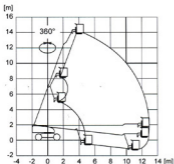

LAMMINSIVU

HENKILÖNOSTIMET

AICHI
SP-14CJ

TYÖKORKEUS 15M

Tekniset tiedot:

Paino: 8200kg

Max korikuorma: 227kg

Max työkorin pohjakorkeus: 13,9m

Suurin sivu-ulottuma: 12,7m

Työkorin koko: 0,83 x 2,36m

Mäennousukyky: 24 astetta

A 0,76m

B 1,76m

C 2,00m

D 7,56m

E 2,30m