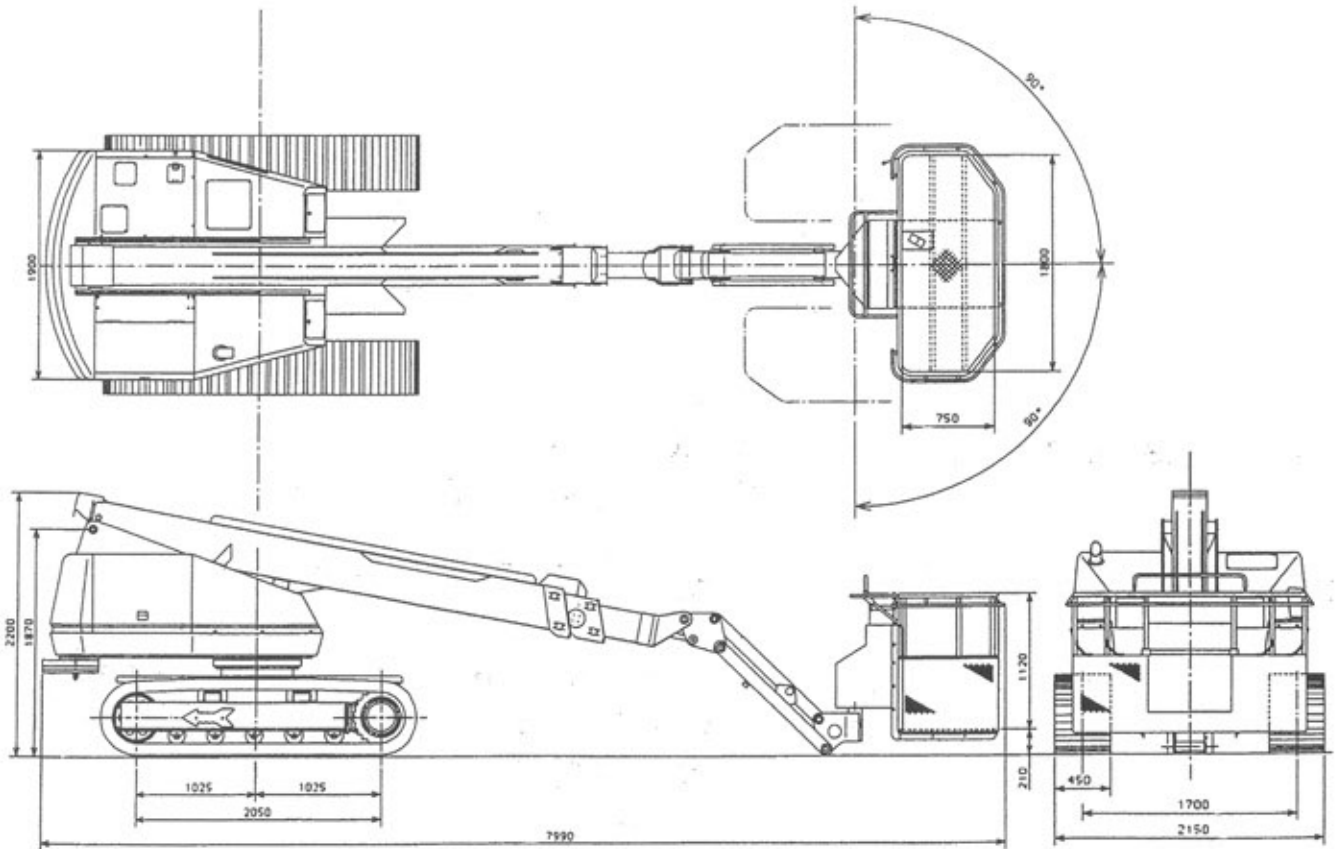

LAMMINSIVU

HENKILÖNOSTIMET

NACHI
SR-123J

TYÖKORKEUS 14M

TYÖSKENTELYALUEKAAVIO

Itsekulkeva tela-alustainen henkilönostin AICHI

Suurin työsk.korkeus / m	14,0
Suurin korikuorma / kg	250
Suurin työkorin pohjan korkeus / m	12,0
Suurin sivu-ulottuma / m	11,6
Korin kääntö	180°
Puomin pituus / m	5,0-10,0
Pyöritys jatkuva	360°
Mäennousukyky	24°
Kuljetuspituus / m	7,990
Kuljetusleveys / m	2,150
Kuljetuskorkeus / m	2,200
Paino / tkg	8,600
Suurin pistekuorma kg / cm ²	0,74