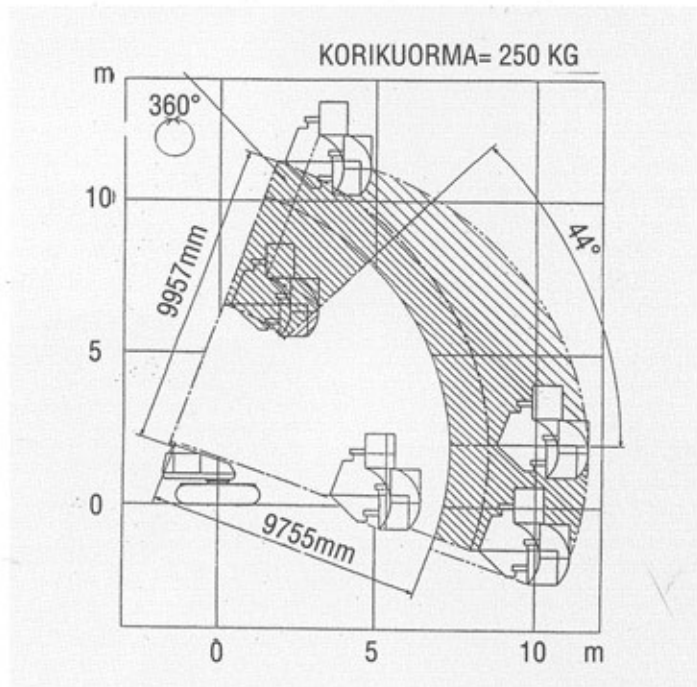

LAMMINSIVU

HENKILÖNOSTIMET

NACHI
SR-123J

TYÖKORKEUS 14M

TYÖSKENTELYALUEKAAVIO

Itsekulkeva tela-alustainen henkilönostin AICHI

Suurin työsk.korkeus / m	14,0
Suurin korikuorma / kg	250
Suurin työkorin pohjan korkeus / m	12,0
Suurin sivu-ulottuma / m	11,6
Korin kääntö	180°
Puomin pituus / m	5,0-10,0
Pyöritys jatkuva	360°
Mäennousukyky	24°
Kuljetuspituus / m	7,990
Kuljetusleveys / m	2,150
Kuljetuskorkeus / m	2,200
Paino / tkg	8,600
Suurin pistekuorma kg / cm ²	0,74