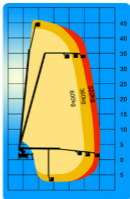

**BRONTO SKYLIFT**  
S46 XDT

Man alustainen Bronto Skylift S46 XDT mahdollistaa työskentelyn 600kg kuormalla yli 40metrin korkeudessa.

#### TEKNISET TIEDOT:

työalavan pohjakorkeus 44,0m  
 työskentelykorkeus max. 46,0m  
 sivu-ulottuma 25,7m  
 kuljetuskorkeus 3,9m  
 kuljetuspituus 10,3m  
 kuljetusleveys 2,5m  
 suurin kuorma 600kg  
 kokonaispaino 18t  
 työkorin kääntö 80 astetta  
 tukijalan leveys 4,4m / 6,0m